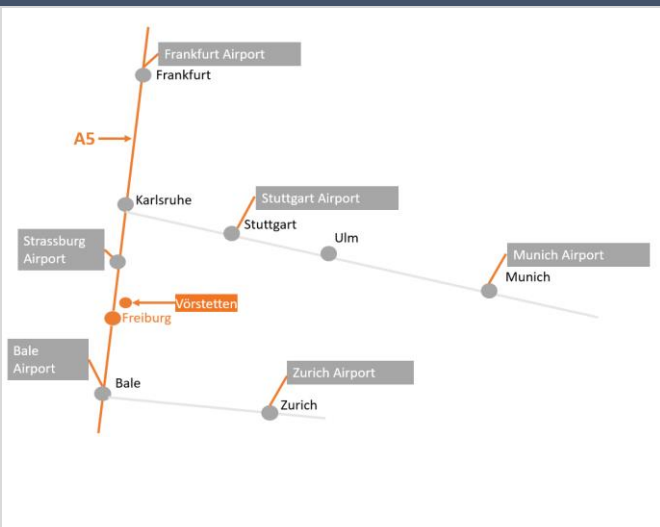

Anfahrtsbeschreibung RES Deutschland GmbH

RES-Zentrale in Vörstetten, Reutener Str. 18

Mit öffentlichen Verkehrsmitteln anreisen?

- Nächster Flughafen: Zürich, Basel, Straßburg
- Mit ICE bis Freiburg Hauptbahnhof
- Ab Freiburg Hauptbahnhof mit Taxi nach Vörstetten, 15 min Fahrzeit
- Ab Freiburg Hbf.: mit S- oder Regionalbahn nach Denzlingen Bahnhof (8 Min.), Weiterfahrt mit Buslinie 202 nach Vörstetten Reutacker (5 Min.)

Mit dem eigenen PKW anreisen?

- Anfahrt von Süden oder Norden über die A5
- Autobahnausfahrt Freiburg Nord
- Weiter Richtung Gundelfingen/Vörstetten
- In Vörstetten bis Reutener Str.18

Standort von RES

Reutener Straße 16 - 19 mit Parkplätzen

RES main building in Vörstetten, Reutener Strasse 18

Travelling by public transport?

- Next airport: Zurich, Bale (CH), Strasbourg (F)
- With Intercity train to Freiburg main station
- Take a taxi from Freiburg main station to Vörstetten, 15 min travel time
- From Freiburg main station: take S-Bahn or Regional Train to Denzlingen main station (8 Min.), then with bus #202 to Vörstetten Reutacker (5 Min.)

Travelling with your own car?

- Take highway A5 coming from South or North
- Take exit Freiburg Nord
- Continue to Gundelfingen/Vörstetten
- In Vörstetten continue to Reutener Str.18

Location of RES office in Germany