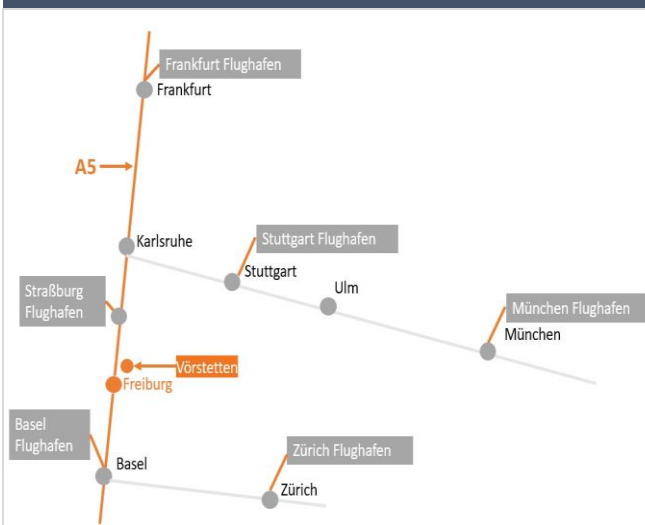

Anfahrtsbeschreibung RES Deutschland GmbH

RES-Zentrale in Vörstetten, Reutener Str. 18

Mit öffentlichen Verkehrsmitteln anreisen?

- Nächster Flughafen: Zürich, Basel, Straßburg
- Mit ICE bis Freiburg Hauptbahnhof
- Ab Freiburg Hauptbahnhof mit Taxi nach Vörstetten, 15 min Fahrzeit
- Ab Freiburg Hbf.: mit S- oder Regionalbahn nach Denzlingen Bahnhof (8 Min.), Weiterfahrt mit Buslinie 202 nach Vörstetten Reutacker (5 Min.)

Mit dem eigenen PKW anreisen?

- Anfahrt von Süden oder Norden über die A5
- Autobahnausfahrt Freiburg Nord
- Weiter Richtung Gundelfingen/Vörstetten
- In Vörstetten bis Reutener Str.18

Standort von RES

Reutener Straße 16 - 19 mit Parkplätzen

RES main building in Vörstetten, Reutener Strasse 18

Travelling by public transport?

- Next airport: Zurich, Bale (CH), Strasbourg (F)
- With Intercity train to Freiburg main station
- Take a taxi from Freiburg main station to Vörstetten, 15 min travel time
- From Freiburg main station: take S-Bahn or Regional Train to Denzlingen main station (8 Min.), then with bus #202 to Vörstetten Reutacker (5 Min.)

Travelling with your own car?

- Take highway A5 coming from South or North
- Take exit Freiburg Nord
- Continue to Gundelfingen/Vörstetten
- In Vörstetten continue to Reutener Str.18

Location of RES office in Germany